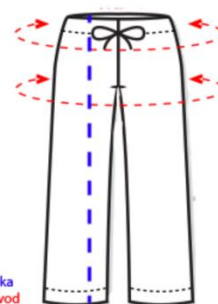

Pánská trička						
Velikost	S	M	L	XL	XXL	3XL
Obvod hrudníku	86-93 cm	94-101 cm	102-109 cm	110-117 cm	118-126 cm	127-135 cm
Obvod pasu	76-83 cm	84-91 cm	92-99 cm	100-112 cm	112-124 cm	125-133 cm
Délka	72 cm	74 cm	76 cm	78 cm	80 cm	82 cm

Obvod
Délka

Pánské kalhoty								
Velikost	48	50	52	54	56	58	60	62
Obvod pasu	86 cm	90 cm	94 cm	98 cm	104 cm	110 cm	116 cm	124 cm
Obvod boků	98 cm	102 cm	106 cm	110 cm	115 cm	120 cm	125 cm	130 cm
Délka 32	105 cm							
Délka 34	111 cm							
Délka 36	116 cm							

Délka
Obvod

Dámská trička						
Velikost	XS	S	M	L	XL	XXL
Obvod hrudníku	76-81 cm	82-89 cm	90-97 cm	98-106 cm	107-118 cm	119-130 cm
Obvod pasu	60-64 cm	65-72 cm	73-80 cm	81-88 cm	89-101 cm	102-114 cm
Délka	62 cm	62 cm	62 cm	64 cm	66 cm	66 cm

Obvod
Délka

Dámské kalhoty									
Velikost	34	36	38	40	42	44	46	48	50
Obvod pasu	68 cm	70 cm	72 cm	74 cm	80 cm	84 cm	88 cm	92 cm	96 cm
Obvod boků	84 cm	86 cm	90 cm	92 cm	96 cm	102 cm	104 cm	106 cm	108 cm
Délka 32	101 cm								
Délka 34	106 cm								
Délka 36	111 cm								