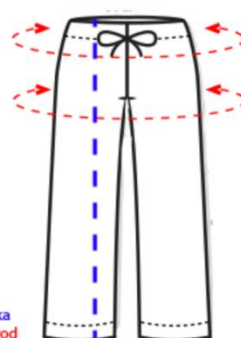

Pánská trička						
Velikost	S	M	L	XL	XXL	3XL
Obvod hrudníku	86-93 cm	94-101 cm	102-109 cm	110-117 cm	118-126 cm	127-135 cm
Obvod pasu	76-83 cm	84-91 cm	92-99 cm	100-112 cm	112-124 cm	125-133 cm
Délka	72 cm	74 cm	76 cm	78 cm	80 cm	82 cm

Obvod
Délka

Pánské kalhoty								
Velikost	48	50	52	54	56	58	60	62
Obvod pasu	86 cm	90 cm	94 cm	98 cm	104 cm	110 cm	116 cm	124 cm
Obvod boků	98 cm	102 cm	106 cm	110 cm	115 cm	120 cm	125 cm	130 cm
Délka 32	105 cm							
Délka 34	111 cm							
Délka 36	116 cm							

Délka
Obvod

Dámská trička						
Velikost	XS	S	M	L	XL	XXL
Obvod hrudníku	76-81 cm	82-89 cm	90-97 cm	98-106 cm	107-118 cm	119-130 cm
Obvod pasu	60-64 cm	65-72 cm	73-80 cm	81-88 cm	89-101 cm	102-114 cm
Délka	62 cm	62 cm	62 cm	64 cm	66 cm	66 cm

Obvod
Délka

Dámské kalhoty									
Velikost	34	36	38	40	42	44	46	48	50
Obvod pasu	68 cm	70 cm	72 cm	74 cm	80 cm	84 cm	88 cm	92 cm	96 cm
Obvod boků	84 cm	86 cm	90 cm	92 cm	96 cm	102 cm	104 cm	106 cm	108 cm
Délka 32	101 cm								
Délka 34	106 cm								
Délka 36	111 cm								