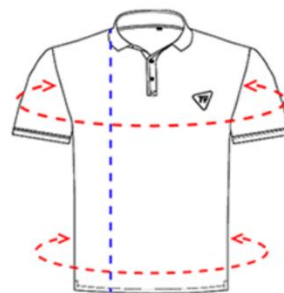

Pánská trička						
Velikost	S	M	L	XL	XXL	3XL
Obvod hrudníku	86-93 cm	94-101 cm	102-109 cm	110-117 cm	118-126 cm	127-135 cm
Obvod pasu	76-83 cm	84-91 cm	92-99 cm	100-112 cm	112-124 cm	125-133 cm
Délka	72 cm	74 cm	76 cm	78 cm	80 cm	82 cm

Obvod
Délka

Pánské kalhoty								
Velikost	48	50	52	54	56	58	60	62
Obvod pasu	86 cm	90 cm	94 cm	98 cm	104 cm	110 cm	116 cm	124 cm
Obvod boků	98 cm	102 cm	106 cm	110 cm	115 cm	120 cm	125 cm	130 cm
Délka 32	105 cm							
Délka 34	111 cm							
Délka 36	116 cm							

Délka
Obvod

Dámská trička						
Velikost	XS	S	M	L	XL	XXL
Obvod hrudníku	76-81 cm	82-89 cm	90-97 cm	98-106 cm	107-118 cm	119-130 cm
Obvod pasu	60-64 cm	65-72 cm	73-80 cm	81-88 cm	89-101 cm	102-114 cm
Délka	62 cm	62 cm	62 cm	64 cm	66 cm	66 cm