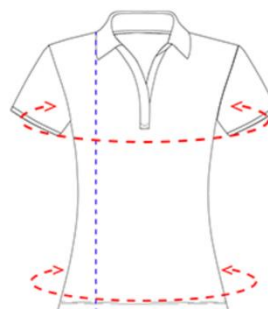

Pánská trička						
Velikost	S	M	L	XL	XXL	3XL
Obvod hrudníku	86-93 cm	94-101 cm	102-109 cm	110-117 cm	118-126 cm	127-135 cm
Obvod pasu	76-83 cm	84-91 cm	92-99 cm	100-112 cm	112-124 cm	125-133 cm
Délka	72 cm	74 cm	76 cm	78 cm	80 cm	82 cm

Obvod
Délka

Pánské kalhoty								
Velikost	48	50	52	54	56	58	60	62
Obvod pasu	86 cm	90 cm	94 cm	98 cm	104 cm	110 cm	116 cm	124 cm
Obvod boků	98 cm	102 cm	106 cm	110 cm	115 cm	120 cm	125 cm	130 cm
Délka 32	105 cm							
Délka 34	111 cm							
Délka 36	116 cm							

Délka
Obvod

Dámská trička						
Velikost	XS	S	M	L	XL	XXL
Obvod hrudníku	76-81 cm	82-89 cm	90-97 cm	98-106 cm	107-118 cm	119-130 cm
Obvod pasu	60-64 cm	65-72 cm	73-80 cm	81-88 cm	89-101 cm	102-114 cm
Délka	62 cm	62 cm	62 cm	64 cm	66 cm	66 cm

Délka
Obvod